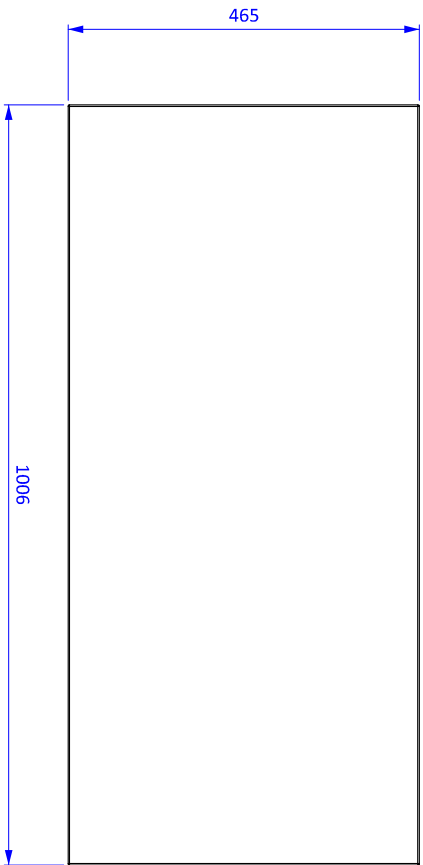

dl.	1006.0mm	szer.	465.0mm	gr.	22.0mm	Część:		Model:	
Zatwierdził:		Data:		Podpis:		BLAT 100		BLAT UNIVERSALNY	
Sprawdził:		Data:		Podpis:		BLAT		Typ:	
Rysował:	tfilipowicz	Data:	26/02/2023	Podpis:		Element:		Nr rys:	
						BLAT		853	
								Skala:	
								1:10	
								Nr rys:	
								BLU-853-01	

D - MODERN
SZCZEGOLY FREZOWAN NA ODDZIELNYM RYSUNKU

BLU-853-01		1006		465		22		1		BLAT		MDF		7.72	
Nr_rys.		Dl.(mm)		Szer.(mm)		Gr.(mm)		Ilość		Nazwa		Material		Masa(kg)	
1006.0mm		465.0mm		22.0mm		Część:		BLAT 100		Model:		BLAT UNIVERSALNY			
Rysował:		Data:		Podpis:		Element:		ZLOZENIE		Typ:		Skala:		Nr_rys.:	
tfilpowicz		26/02/2023				BLAT 100		853		1:10		BLU-853-00			
Zatwierdził:		Data:		Podpis:		K R I S M A R		me b l e							