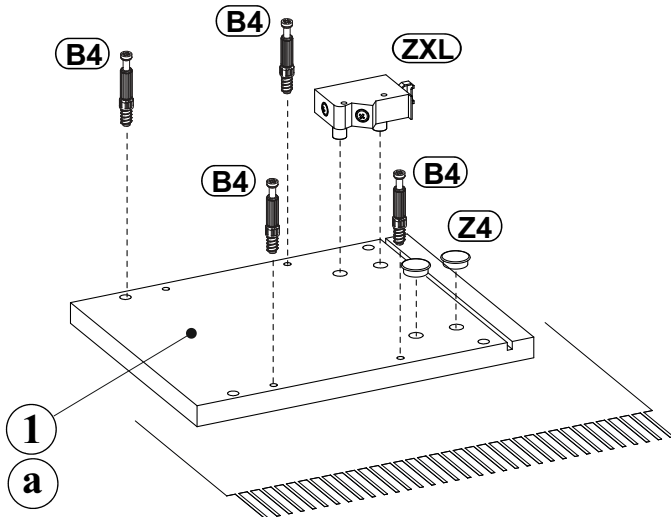

REGAŁ OTWARTY GÓRNY MAŁY

NO	Dim.			Col.-No	Qty
1	200	266	16	1/1	2
2	268	265	16	1/1	2
3	176	278	3	1/1	1

3026748

REGAŁ OTWARTY GÓRNY MAŁY

A1 x8	3003605  ø8x35	B4 x8	3002942 	B5 x8	3001728  ø15x12	G5 x8	3024202 3020881 	ZXP x1	3004886 	ZXL x1	3004885 
SZ7 x2	3001427 	S1 x4	3000344 	D6 x4	3000577  US ø4x30	Z4 x4	 Ø10				

REGAŁ OTWARTY GÓRNY MAŁY

REGAŁ OTWARTY GÓRNY MAŁY

1

2

G5	
x4	

3

4

G5	
x4	

REGAŁ OTWARTY GÓRNY MAŁY

5

S1

x4

6

SZ7

x2