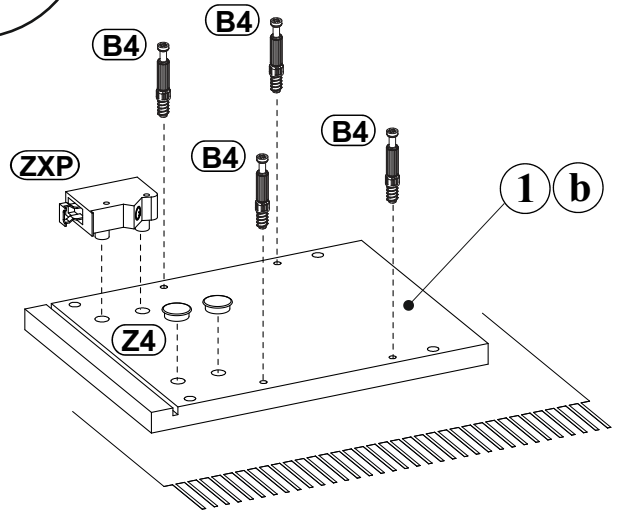

REGAŁ OTWARTY GÓRNY MAŁY

NO	Dim.			Col.-No	Qty
1	200	266	16	1/1	2
2	268	265	16	1/1	2
3	176	278	3	1/1	1

3026748

REGAŁ OTWARTY GÓRNY MAŁY

A1 x8	3003605  ø8x35	B4 x8	3002942 	B5 x8	3001728  ø15x12	G5 x8	3024202 3020881 	ZXP x1	3004886 	ZXL x1	3004885 
SZ7 x2	3001427 	S1 x4	3000344 	D6 x4	3000577  US ø4x30	Z4 x4	 Ø10				

REGAŁ OTWARTY GÓRNY MAŁY

REGAŁ OTWARTY GÓRNY MAŁY

1

2

G5	
x4	

3

4

G5	
x4	

REGAŁ OTWARTY GÓRNY MAŁY

5

S1

x4

6

SZ7

x2