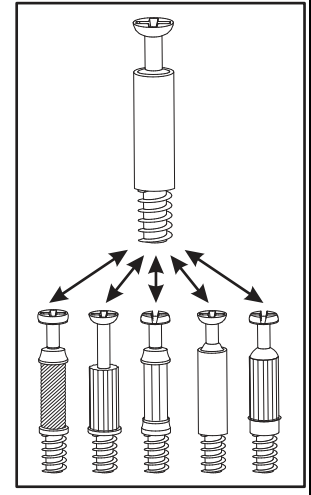

REGAŁ OTWARTY GÓRNY MAŁY

NO	Dim.			Col.-No	Qty
1	200	266	16	1/1	2
2	268	265	16	1/1	2
3	176	278	3	1/1	1

3026748

REGAŁ OTWARTY GÓRNY MAŁY

A1 x8	3003605  ø8x35	B4 x8	3002942 	B5 x8	3001728  ø15x12	G5 x8	3024202 3020881 	ZXP x1	3004886 	ZXL x1	3004885 
SZ7 x2	3001427 	S1 x4	3000344 	D6 x4	3000577  US ø4x30	Z4 x4	 Ø10				

REGAŁ OTWARTY GÓRNY MAŁY

REGAŁ OTWARTY GÓRNY MAŁY

1

2

G5	
x4	

3

4

G5	
x4	