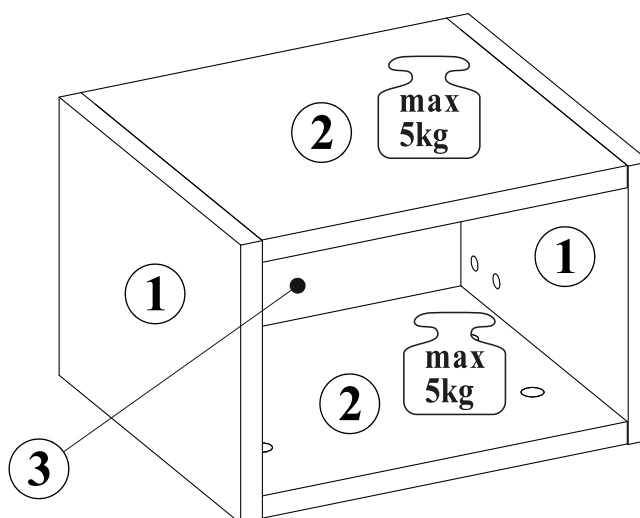

REGAŁ OTWARTY GÓRNY MAŁY

NO	Dim.			Col.-No	Qty
1	200	266	16	1/1	2
2	268	265	16	1/1	2
3	176	278	3	1/1	1

3026748

REGAŁ OTWARTY GÓRNY MAŁY

A1 x8	3003605  ø8x35	B4 x8	3002942 	B5 x8	3001728  ø15x12	G5 x8	3024202 3020881 	ZXP x1	3004886 	ZXL x1	3004885 
SZ7 x2	3001427 	S1 x4	3000344 	D6 x4	3000577  US ø4x30	Z4 x4	 Ø10				

REGAŁ OTWARTY GÓRNY MAŁY

REGAŁ OTWARTY GÓRNY MAŁY

1

2

G5	
x4	

3

4

G5	
x4	

REGAŁ OTWARTY GÓRNY MAŁY

5

S1

x4

6

SZ7

x2