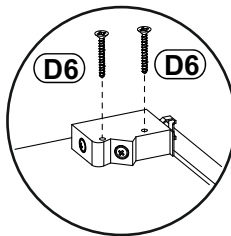

REGAŁ OTWARTY GÓRNY MAŁY

NO	Dim.			Col.-No	Qty
1	200	266	16	1/1	2
2	268	265	16	1/1	2
3	176	278	3	1/1	1

3026748

REGAŁ OTWARTY GÓRNY MAŁY

A1 x8	3003605  ø8x35	B4 x8	3002942 	B5 x8	3001728  ø15x12	G5 x8	3024202 3020881 	ZXP x1	3004886 	ZXL x1	3004885 
SZ7 x2	3001427 	S1 x4	3000344 	D6 x4	3000577  US ø4x30	Z4 x4	 Ø10				

REGAŁ OTWARTY GÓRNY MAŁY

REGAŁ OTWARTY GÓRNY MAŁY

1

2

G5	
x4	

3

4

G5	
x4	

REGAŁ OTWARTY GÓRNY MAŁY

5

S1

x4

6

SZ7

x2