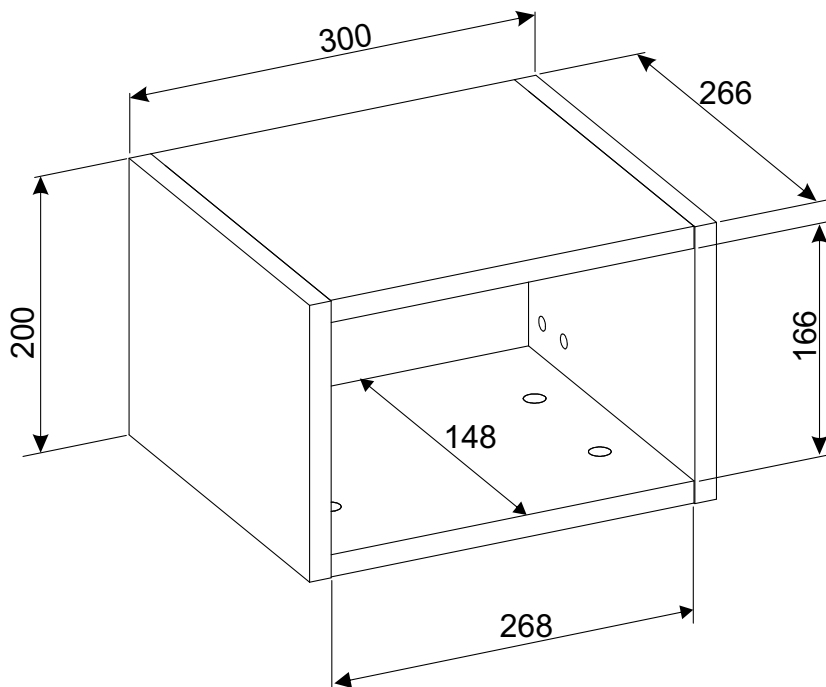

REGAŁ OTWARTY GÓRNY MAŁY

NO	Dim.			Col.-No	Qty
1	200	266	16	1/1	2
2	268	265	16	1/1	2
3	176	278	3	1/1	1

3026748

REGAŁ OTWARTY GÓRNY MAŁY

A1 x8	3003605  ø8x35	B4 x8	3002942 	B5 x8	3001728  ø15x12	G5 x8	3024202 3020881 	ZXP x1	3004886 	ZXL x1	3004885 
SZ7 x2	3001427 	S1 x4	3000344 	D6 x4	3000577  US ø4x30	Z4 x4	 Ø10				

REGAŁ OTWARTY GÓRNY MAŁY

REGAŁ OTWARTY GÓRNY MAŁY

1

2

G5	
x4	

3

4

G5	
x4	

REGAŁ OTWARTY GÓRNY MAŁY

5

S1

x4

6

SZ7

x2