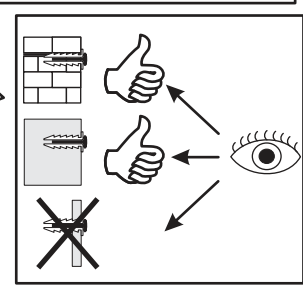

REGAŁ OTWARTY GÓRNY MAŁY

NO	Dim.			Col.-No	Qty
1	200	266	16	1/1	2
2	268	265	16	1/1	2
3	176	278	3	1/1	1

3026748

REGAŁ OTWARTY GÓRNY MAŁY

A1 x8	3003605  ø8x35	B4 x8	3002942 	B5 x8	3001728  ø15x12	G5 x8	3024202 3020881 	ZXP x1	3004886 	ZXL x1	3004885 
SZ7 x2	3001427 	S1 x4	3000344 	D6 x4	3000577  US ø4x30	Z4 x4	 Ø10				

REGAŁ OTWARTY GÓRNY MAŁY

REGAŁ OTWARTY GÓRNY MAŁY

1

2

G5	
x4	

3

4

G5	
x4	