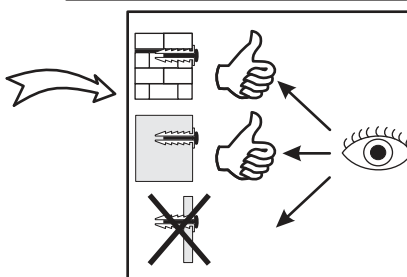

SZAFKA WISZĄCA 1D

NO	Dim.			Col.-No	Qty
1	800	266	16	1/1	2
2	268	265	16	1/1	1
3	268	244	16	1/1	1
4	268	223	16	1/1	2
5	748	262	18	1/1	1
6	776	278	3	1/1	1

40 min

3026942

SZAFKA WISZĄCA 1D

SZAFKA WISZĄCA 1D

SZAFKA WISZĄCA 1D

SZAFKA WISZĄCA 1D

1

A1 x4		B4 x8		B5 x4		D6 x4	
G7 x8		ZXP x1		ZXL x1			

SZAFKA WISZĄCA 1D

2

A1	
x4	ø8x35

B5	
x4	ø15x12

3