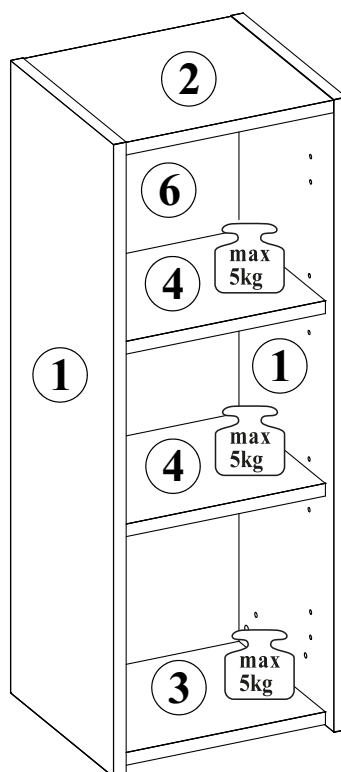

SZAFKA WISZĄCA 1D

NO	Dim.			Col.-No	Qty
1	800	266	16	1/1	2
2	268	265	16	1/1	1
3	268	244	16	1/1	1
4	268	223	16	1/1	2
5	748	262	18	1/1	1
6	776	278	3	1/1	1

40 min

3026942

SZAFKA WISZĄCA 1D

SZAFKA WISZĄCA 1D

SZAFKA WISZĄCA 1D

A1  x8 $\varnothing 8 \times 35$	B5  x8 $\varnothing 15 \times 12$	B4  x8	D11  x4 US $\varnothing 3,5 \times 16$	D6  x4 US $\varnothing 4 \times 30$	G5  x8 3024814 3024202 3025230
G7  x8 3000545	S1  x6 3000344	ZXP  x1 3004886	ZXL  x1 3004885	SZ7  x2 3001427	E8  x2 $\varnothing 35$ 3015877
E29  x2 H=2 3015877	ZK  x4 3011830	G6  x2 3027934 3027405 3027404			

SZAFKA WISZĄCA 1D

1

A1 x4		B4 x8		B5 x4		D6 x4	
G7 x8		ZXP x1		ZXL x1			

SZAFKA WISZĄCA 1D

2

A1	
x4	ø8x35

B5	
x4	ø15x12

3

G5	
x4	

G5	
x4	

4

5

S1	
x6	

SZAFKA WISZĄCA 1D

6

SZAFKA WISZĄCA 1D