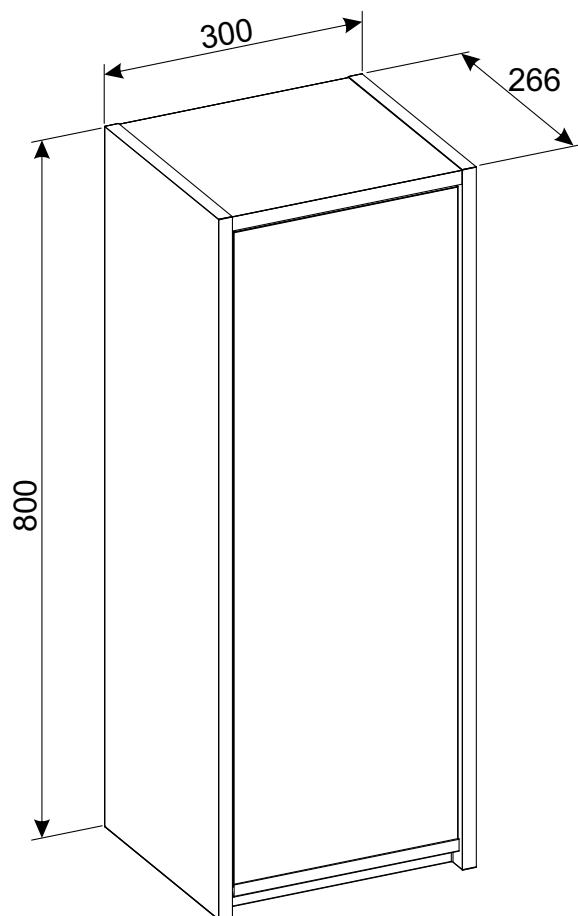

SZAFKA WISZĄCA 1D

NO	Dim.			Col.-No	Qty
1	800	266	16	1/1	2
2	268	265	16	1/1	1
3	268	244	16	1/1	1
4	268	223	16	1/1	2
5	748	262	18	1/1	1
6	776	278	3	1/1	1

40 min

3026942

SZAFKA WISZĄCA 1D

SZAFKA WISZĄCA 1D

SZAFKA WISZĄCA 1D

A1  x8 $\varnothing 8 \times 35$	B5  x8 $\varnothing 15 \times 12$	B4  x8	D11  x4 US $\varnothing 3,5 \times 16$	D6  x4 US $\varnothing 4 \times 30$	G5  x8 3024814 3024202 3025230
G7  x8 3000545	S1  x6 3000344	ZXP  x1 3004886	ZXL  x1 3004885	SZ7  x2 3001427	E8  x2 $\varnothing 35$ 3015877
E29  x2 H=2 3015877	ZK  x4 3011830	G6  x2 3027934 3027405 3027404			

SZAFKA WISZĄCA 1D

1

A1 x4		B4 x8		B5 x4		D6 x4	
G7 x8		ZXP x1		ZXL x1			

SZAFKA WISZĄCA 1D

2

A1	
x4	ø8x35

B5	
x4	ø15x12

3