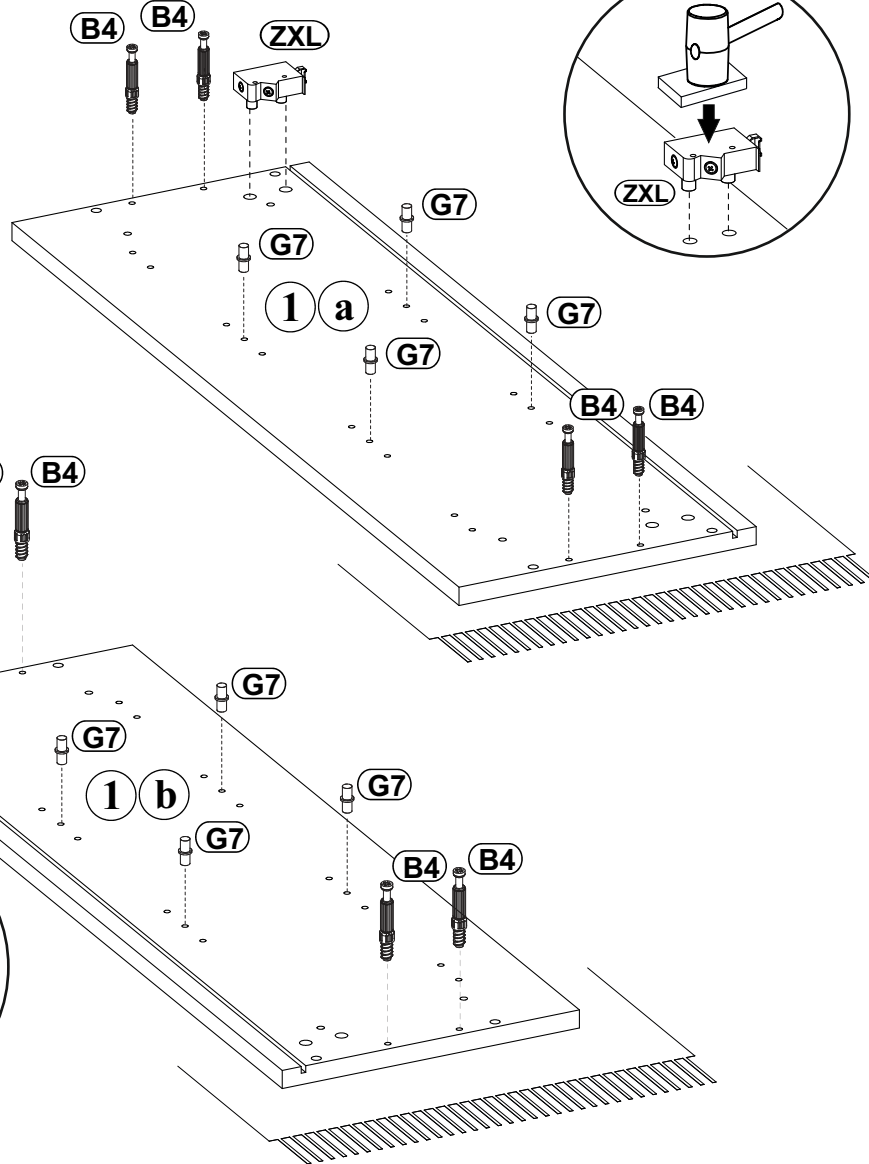

SZAFKA WISZĄCA 1D

NO	Dim.			Col.-No	Qty
1	800	266	16	1/1	2
2	268	265	16	1/1	1
3	268	244	16	1/1	1
4	268	223	16	1/1	2
5	748	262	18	1/1	1
6	776	278	3	1/1	1

40 min

3026942

SZAFKA WISZĄCA 1D

SZAFKA WISZĄCA 1D

SZAFKA WISZĄCA 1D

A1  x8 $\varnothing 8 \times 35$	B5  x8 $\varnothing 15 \times 12$	B4  x8	D11  x4 US $\varnothing 3,5 \times 16$	D6  x4 US $\varnothing 4 \times 30$	G5  x8 3024814 3024202 3025230
G7  x8 3000545	S1  x6 3000344	ZXP  x1 3004886	ZXL  x1 3004885	SZ7  x2 3001427	E8  x2 $\varnothing 35$ 3015877
E29  x2 H=2 3015877	ZK  x4 3011830	G6  x2 3027934 3027405 3027404			

SZAFKA WISZĄCA 1D

1

A1 x4		B4 x8		B5 x4		D6 x4	
G7 x8		ZXP x1		ZXL x1			

SZAFKA WISZĄCA 1D

2

A1	
x4	ø8x35

B5	
x4	ø15x12

3

7

E29	
x2	H=0

8

E8	Ø35
x2	

D11	
x4	US ø3,5x16

G6	3027405 3027404
x2	

SZAFKA WISZĄCA 1D

9