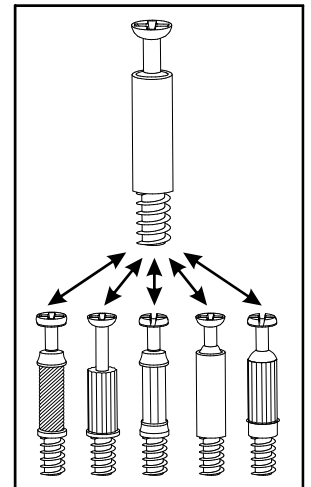

PÓLSŁUPEK 1D 81-30-1D

NO	Dim.			Col.-No	Qty
1	800	169	16	1/1	2
2	268	168	16	1/1	2
3	268	143	16	1/1	2
4	776	278	3	1/1	1
5	798	298	16	1/1	1

40 min

3023662

PÓLSŁUPEK 1D 81-30-1D

PÓLSŁUPEK 1D 81-30-1D

PÓLSŁUPEK 1D 81-30-1D

A1 x8  ø8x35	B4 x4 	B5 x4  ø15x12	G5 x8 	ZXP x1 	ZXL x1 
G04 x1 	D10 x6 US ø3,5x16 	SZ7 x2 	S1 x6 	D6 x4 US ø4x30 	G7 x8 
E7 x2 Ø35  H=0	E28 x2  H=0				

PÓLSŁUPEK 1D 81-30-1D

1

PÓLSŁUPEK 1D 81-30-1D

2

3

G5	
x2	

E28		D10		G04	
x2	H=0	x2	Ø3,5x16	x1	

10

E28		D10		G04	
x2	H=0	x2	Ø3,5x16	x1	

11