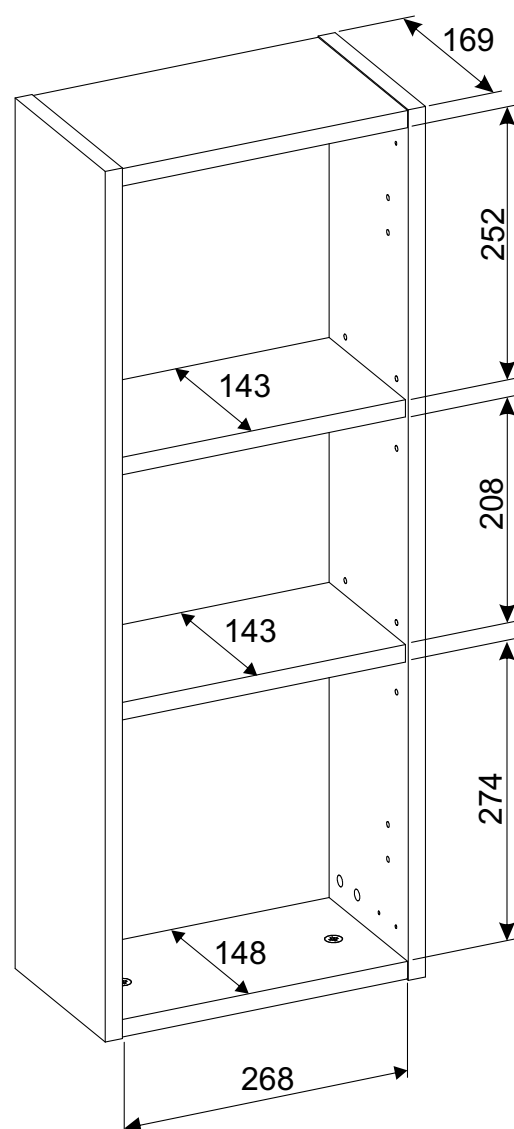

PÓLSŁUPEK 1D 81-30-1D

NO	Dim.			Col.-No	Qty
1	800	169	16	1/1	2
2	268	168	16	1/1	2
3	268	143	16	1/1	2
4	776	278	3	1/1	1
5	798	298	16	1/1	1

40 min

3023662

PÓLSŁUPEK 1D 81-30-1D

PÓLSŁUPEK 1D 81-30-1D

PÓLSŁUPEK 1D 81-30-1D

A1 x8  ø8x35	B4 x4 	B5 x4  ø15x12	G5 x8 	ZXP x1 	ZXL x1 
G04 x1 	D10 x6 US ø3,5x16 	SZ7 x2 	S1 x6 	D6 x4 US ø4x30 	G7 x8 
E7 x2 Ø35  H=0	E28 x2  H=0				

PÓLSŁUPEK 1D 81-30-1D

1

PÓLSŁUPEK 1D 81-30-1D

2

3

G5	
x2	

E28		D10		G04	
x2	H=0	x2	Ø3,5x16	x1	

10

E28		D10		G04	
x2	H=0	x2	Ø3,5x16	x1	

11