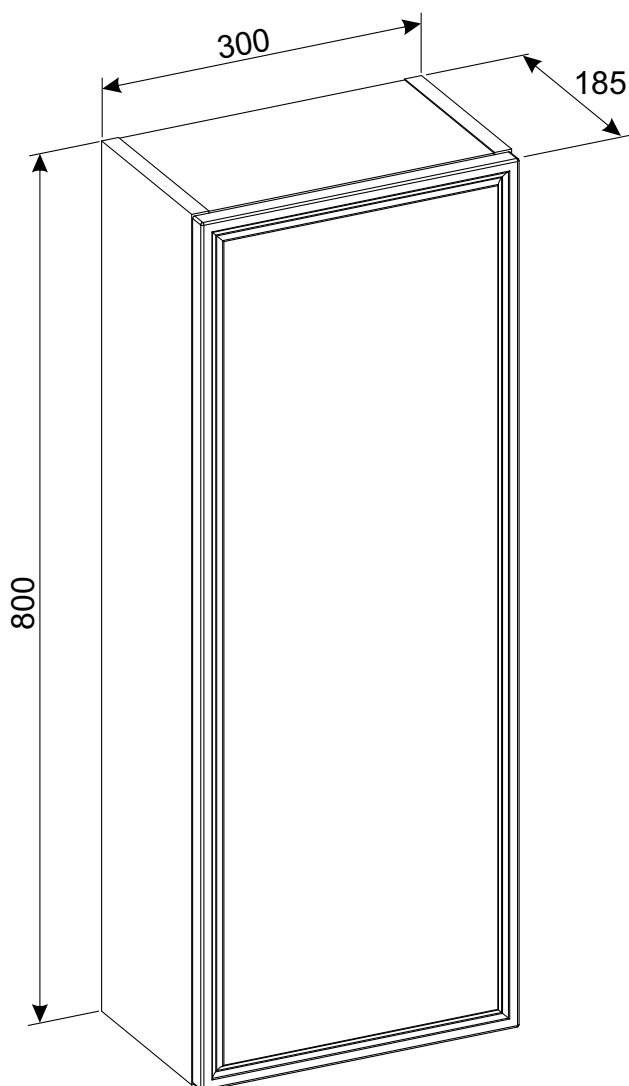

PÓLSŁUPEK 1D 81-30-1D

NO	Dim.			Col.-No	Qty
1	800	169	16	1/1	2
2	268	168	16	1/1	2
3	268	143	16	1/1	2
4	776	278	3	1/1	1
5	798	298	16	1/1	1

40 min

3023662

PÓLSŁUPEK 1D 81-30-1D

PÓLSŁUPEK 1D 81-30-1D

PÓLSŁUPEK 1D 81-30-1D

A1 x8  ø8x35	B4 x4 	B5 x4  ø15x12	G5 x8 	ZXP x1 	ZXL x1 
G04 x1 	D10 x6 US ø3,5x16 	SZ7 x2 	S1 x6 	D6 x4 US ø4x30 	G7 x8 
E7 x2 Ø35  H=0	E28 x2  H=0				

PÓLSŁUPEK 1D 81-30-1D

1

PÓLSŁUPEK 1D 81-30-1D

2

3

G5	
x2	

E28		D10		G04	
x2	H=0	x2	Ø3,5x16	x1	

10

E28		D10		G04	
x2	H=0	x2	Ø3,5x16	x1	

11