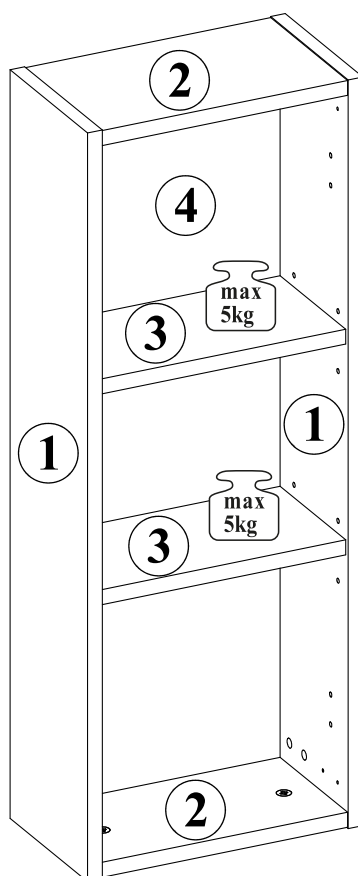

PÓLSŁUPEK 1D 81-30-1D

NO	Dim.			Col.-No	Qty
1	800	169	16	1/1	2
2	268	168	16	1/1	2
3	268	143	16	1/1	2
4	776	278	3	1/1	1
5	798	298	16	1/1	1

40 min

3023662

PÓLSŁUPEK 1D 81-30-1D

PÓLSŁUPEK 1D 81-30-1D

PÓLSŁUPEK 1D 81-30-1D

A1 x8  ø8x35	B4 x4 	B5 x4  ø15x12	G5 x8 	ZXP x1 	ZXL x1 
G04 x1 	D10 x6 US ø3,5x16 	SZ7 x2 	S1 x6 	D6 x4 US ø4x30 	G7 x8 
E7 x2 Ø35  H=0	E28 x2  H=0				

PÓLSŁUPEK 1D 81-30-1D

1

PÓLSŁUPEK 1D 81-30-1D

2

3

G5	
x2	

E28		D10		G04	
x2	H=0	x2	Ø3,5x16	x1	

10

E28		D10		G04	
x2	H=0	x2	Ø3,5x16	x1	

11