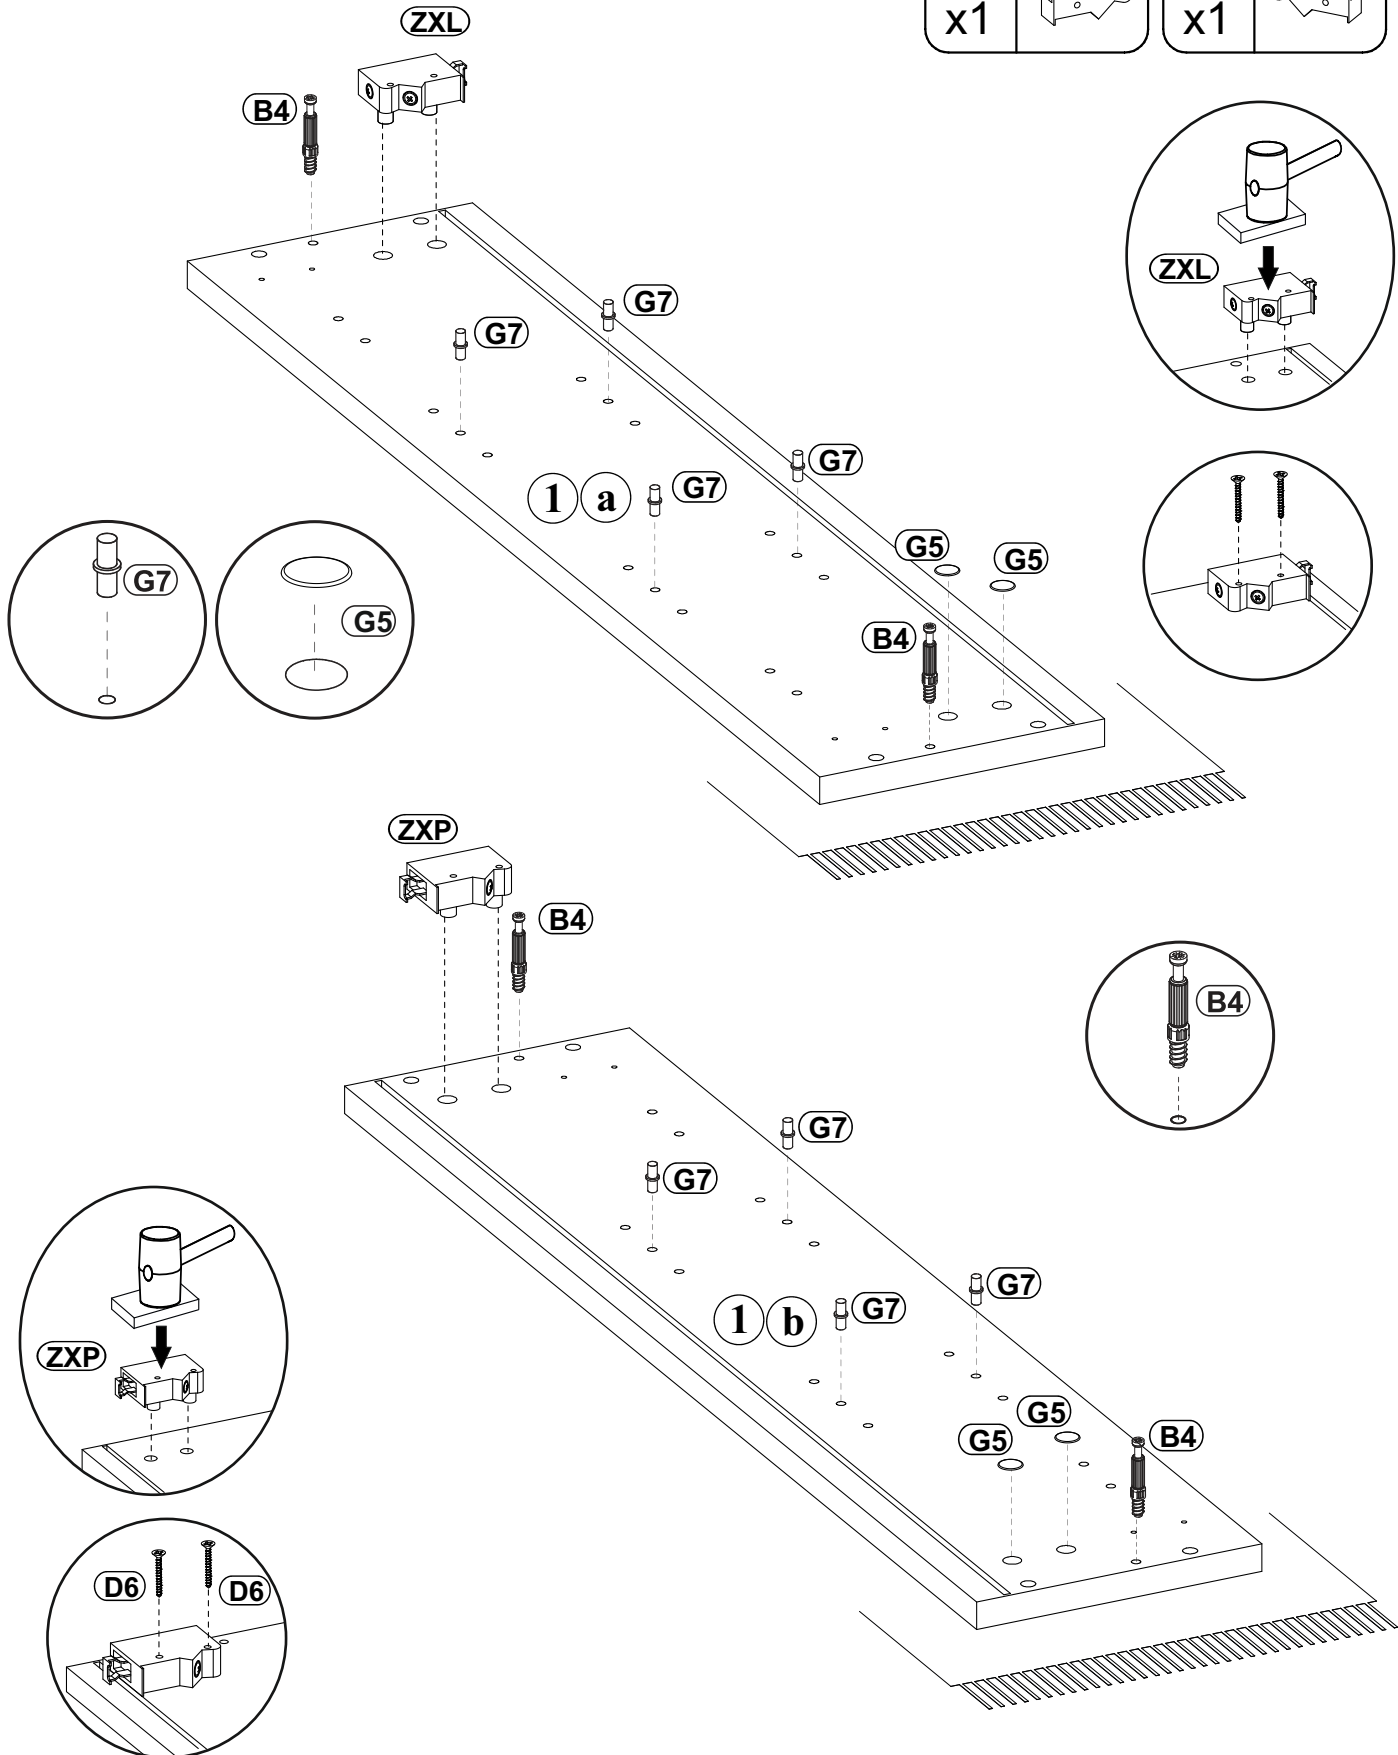

PÓLSŁUPEK 1D 81-30-1D

NO	Dim.			Col.-No	Qty
1	800	169	16	1/1	2
2	268	168	16	1/1	2
3	268	143	16	1/1	2
4	776	278	3	1/1	1
5	798	298	16	1/1	1

40 min

3023662

PÓLSŁUPEK 1D 81-30-1D

PÓLSŁUPEK 1D 81-30-1D

PÓLSŁUPEK 1D 81-30-1D

A1 x8  ø8x35	B4 x4 	B5 x4  ø15x12	G5 x8 	ZXP x1 	ZXL x1 
G04 x1 	D10 x6 US ø3,5x16 	SZ7 x2 	S1 x6 	D6 x4 US ø4x30 	G7 x8 
E7 x2 Ø35  H=0	E28 x2  H=0				

PÓLSŁUPEK 1D 81-30-1D

1

PÓLSŁUPEK 1D 81-30-1D

2

3

G5	
x2	

E28		D10		G04	
x2	H=0	x2	Ø3,5x16	x1	

10

E28		D10		G04	
x2	H=0	x2	Ø3,5x16	x1	

11