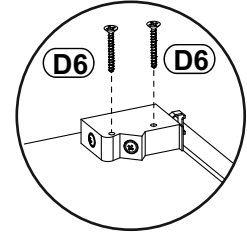

SZAFKA WISZĄCA 80-30-1D

NO	Dim.			Col.-No	Qty
1	800	250	16	1/1	2
2	268	249	16	1/1	2
3	268	224	16	1/1	2
4	776	278	3	1/1	1
5	798	298	16	1/1	1

3023061

SZAFKA WISZĄCA 80-30-1D

SZAFKA WISZĄCA 80-30-1D

SZAFKA WISZĄCA 80-30-1D

A1 x8 ø8x35	B4 x8	B5 x8 ø15x12	G6 x12	ZXP x1	ZXL x1
SZ7 x2	S1 x6	D6 x4 US ø4x30	G7 x8	D12 x6 US ø3,5x16	E7 x2 Ø35 H=0
E28 x2 H=0	E02 x1				

1

2

3

G6	
x4	

4

5

G6	
x4	