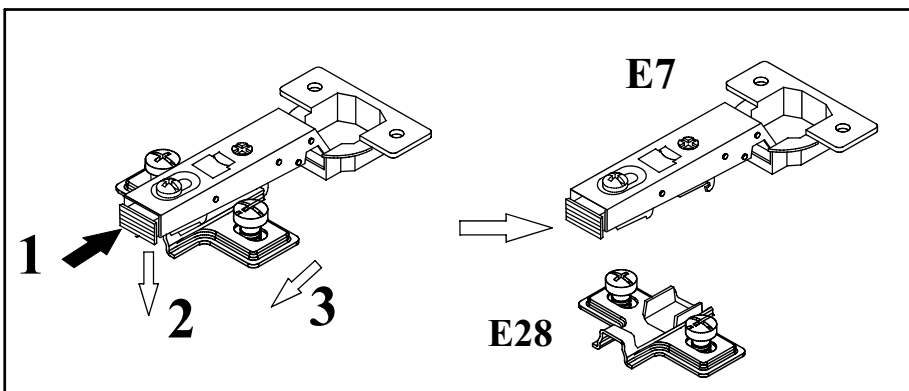

SZAFKA WISZĄCA 80-30-1D

NO	Dim.			Col.-No	Qty
1	800	250	16	1/1	2
2	268	249	16	1/1	2
3	268	224	16	1/1	2
4	776	278	3	1/1	1
5	798	298	16	1/1	1

3023061

SZAFKA WISZĄCA 80-30-1D

SZAFKA WISZĄCA 80-30-1D

SZAFKA WISZĄCA 80-30-1D

A1 x8 ø8x35	B4 x8	B5 x8 ø15x12	G6 x12	ZXP x1	ZXL x1
SZ7 x2	S1 x6	D6 x4 US ø4x30	G7 x8	D12 x6 US ø3,5x16	E7 x2 Ø35 H=0
E28 x2 H=0	E02 x1				

1

2

3

G6	
x4	

4

5

G6	
x4	

6

7

S1	
x6	

8

9

E28		E02		D12	
x2	H=0	x1		x2	US $\varnothing 3,5 \times 16$

10

E28		E02		D12	
x2	H=0	x1		x2	US $\varnothing 3,5 \times 16$