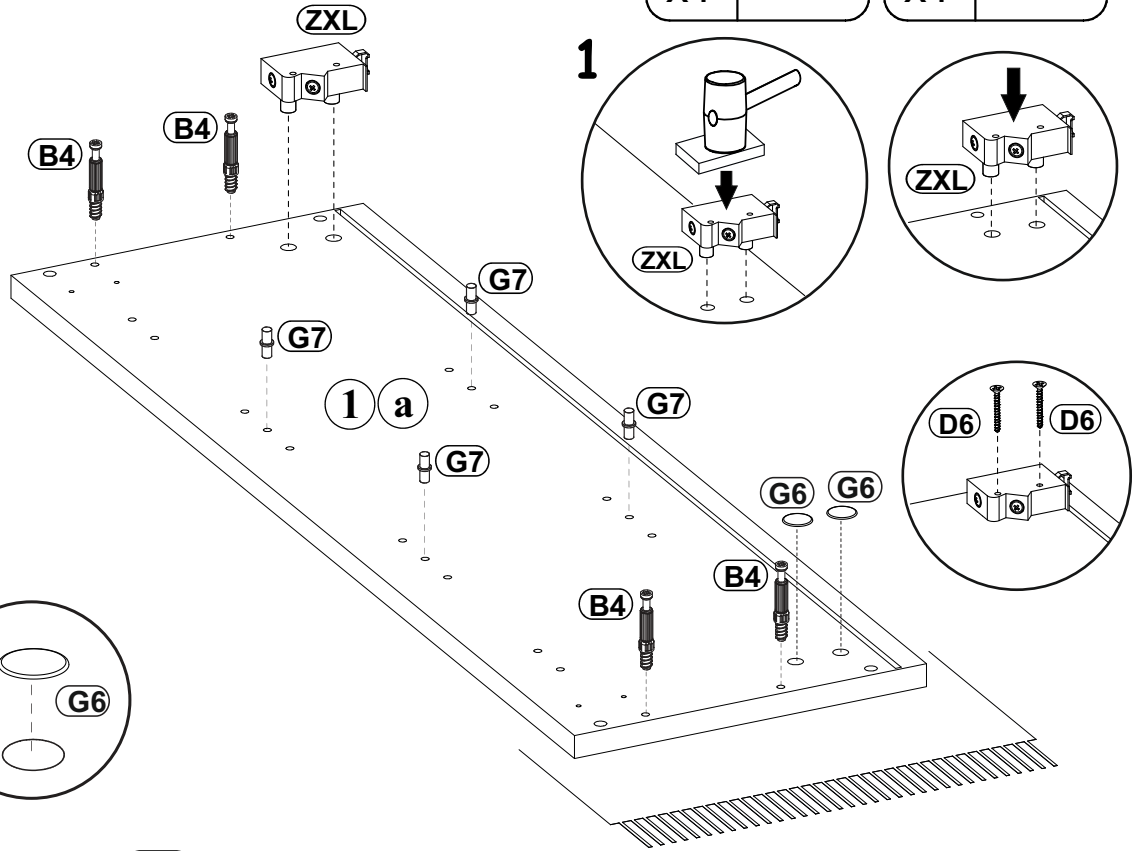

SZAFKA WISZĄCA 80-30-1D

NO	Dim.			Col.-No	Qty
1	800	250	16	1/1	2
2	268	249	16	1/1	2
3	268	224	16	1/1	2
4	776	278	3	1/1	1
5	798	298	16	1/1	1

3023061

SZAFKA WISZĄCA 80-30-1D

SZAFKA WISZĄCA 80-30-1D

SZAFKA WISZĄCA 80-30-1D

A1 x8 ø8x35	B4 x8	B5 x8 ø15x12	G6 x12	ZXP x1	ZXL x1
SZ7 x2	S1 x6	D6 x4 US ø4x30	G7 x8	D12 x6 US ø3,5x16	E7 x2 Ø35 H=0
E28 x2 H=0	E02 x1				

1

2

3

G6	
x4	

4

5

G6	
x4	