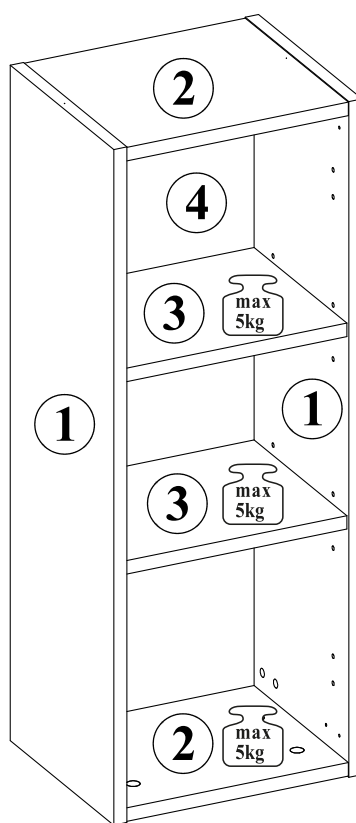

SZAFKA WISZĄCA 80-30-1D

NO	Dim.			Col.-No	Qty
1	800	250	16	1/1	2
2	268	249	16	1/1	2
3	268	224	16	1/1	2
4	776	278	3	1/1	1
5	798	298	16	1/1	1

3023061

SZAFKA WISZĄCA 80-30-1D

SZAFKA WISZĄCA 80-30-1D

SZAFKA WISZĄCA 80-30-1D

A1 x8 ø8x35	B4 x8	B5 x8 ø15x12	G6 x12	ZXP x1	ZXL x1
SZ7 x2	S1 x6	D6 x4 US ø4x30	G7 x8	D12 x6 US ø3,5x16	E7 x2 Ø35 H=0
E28 x2 H=0	E02 x1				

1

2

3

G6	
x4	

4

5

G6	
x4	

6

7

S1	
x6	

8

9

E28		E02		D12	
x2	H=0	x1		x2	US $\varnothing 3,5 \times 16$

10

E28		E02		D12	
x2	H=0	x1		x2	US $\varnothing 3,5 \times 16$