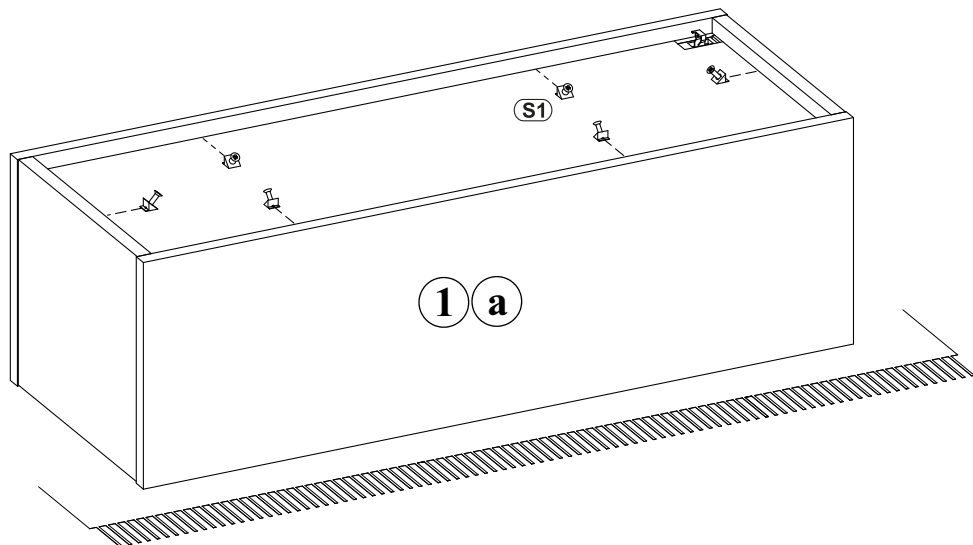

SZAFKA WISZĄCA 80-30-1D

NO	Dim.			Col.-No	Qty
1	800	250	16	1/1	2
2	268	249	16	1/1	2
3	268	224	16	1/1	2
4	776	278	3	1/1	1
5	798	298	16	1/1	1

3023061

SZAFKA WISZĄCA 80-30-1D

SZAFKA WISZĄCA 80-30-1D

SZAFKA WISZĄCA 80-30-1D

A1 x8 ø8x35	B4 x8	B5 x8 ø15x12	G6 x12	ZXP x1	ZXL x1
SZ7 x2	S1 x6	D6 x4 US ø4x30	G7 x8	D12 x6 US ø3,5x16	E7 x2 Ø35 H=0
E28 x2 H=0	E02 x1				

1

2

3

G6	
x4	

4

5

G6	
x4	

6

7

S1	
x6	

8

9

E28		E02		D12	
x2	H=0	x1		x2	US $\varnothing 3,5 \times 16$

10

E28		E02		D12	
x2	H=0	x1		x2	US $\varnothing 3,5 \times 16$