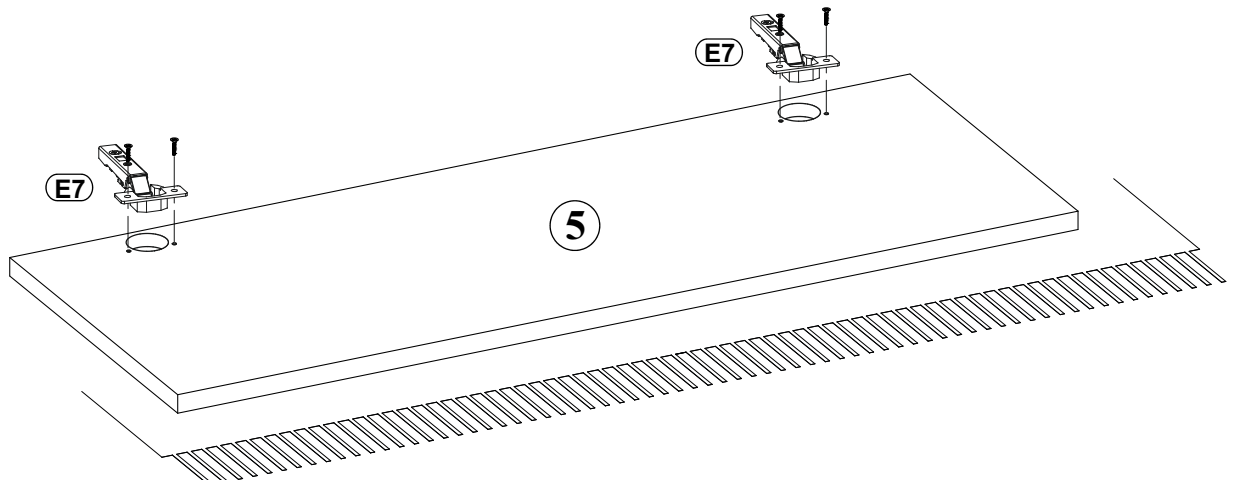

SZAFKA WISZĄCA 80-30-1D

NO	Dim.			Col.-No	Qty
1	800	250	16	1/1	2
2	268	249	16	1/1	2
3	268	224	16	1/1	2
4	776	278	3	1/1	1
5	798	298	16	1/1	1

3023061

SZAFKA WISZĄCA 80-30-1D

SZAFKA WISZĄCA 80-30-1D

SZAFKA WISZĄCA 80-30-1D

A1 x8 ø8x35	B4 x8	B5 x8 ø15x12	G6 x12	ZXP x1	ZXL x1
SZ7 x2	S1 x6	D6 x4 US ø4x30	G7 x8	D12 x6 US ø3,5x16	E7 x2 Ø35 H=0
E28 x2 H=0	E02 x1				

1

2

3

G6	
x4	

4

5

G6	
x4	

6

7

S1	
x6	

8

9

E28		E02		D12	
x2	H=0	x1		x2	US $\varnothing 3,5 \times 16$

10

E28		E02		D12	
x2	H=0	x1		x2	US $\varnothing 3,5 \times 16$