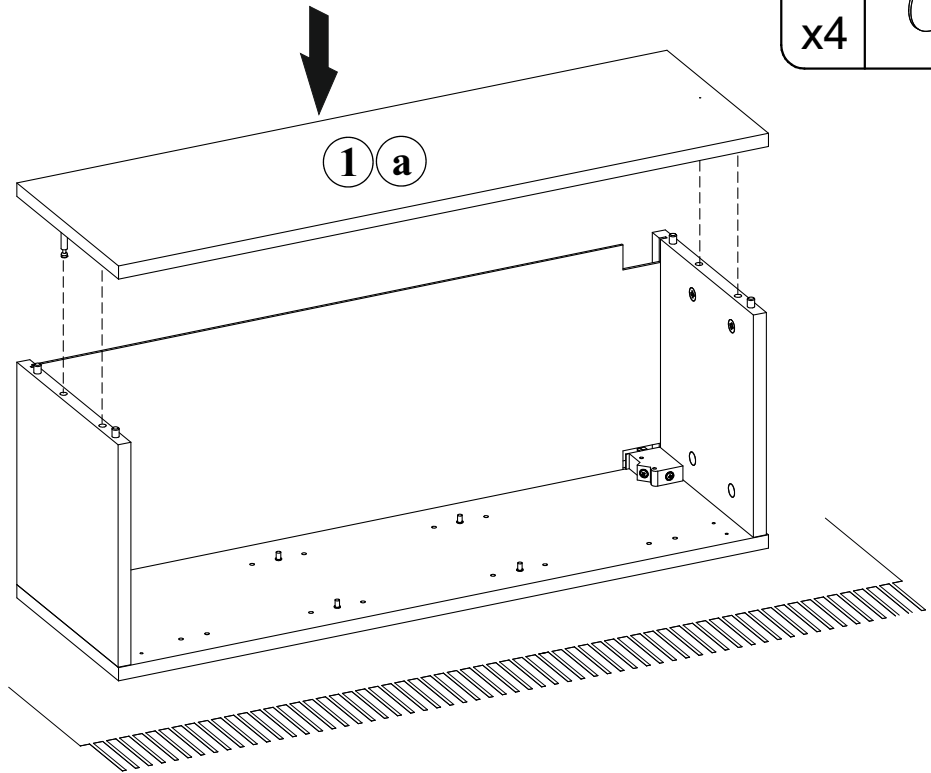

SZAFKA WISZĄCA 80-30-1D

NO	Dim.			Col.-No	Qty
1	800	250	16	1/1	2
2	268	249	16	1/1	2
3	268	224	16	1/1	2
4	776	278	3	1/1	1
5	798	298	16	1/1	1

3023061

SZAFKA WISZĄCA 80-30-1D

SZAFKA WISZĄCA 80-30-1D

SZAFKA WISZĄCA 80-30-1D

A1 x8 ø8x35	B4 x8	B5 x8 ø15x12	G6 x12	ZXP x1	ZXL x1
SZ7 x2	S1 x6	D6 x4 US ø4x30	G7 x8	D12 x6 US ø3,5x16	E7 x2 Ø35 H=0
E28 x2 H=0	E02 x1				

1

2

3

G6	
x4	

4

5

G6	
x4	

6

7

S1	
x6	

8

9

E28		E02		D12	
x2	H=0	x1		x2	US $\varnothing 3,5 \times 16$

10

E28		E02		D12	
x2	H=0	x1		x2	US $\varnothing 3,5 \times 16$