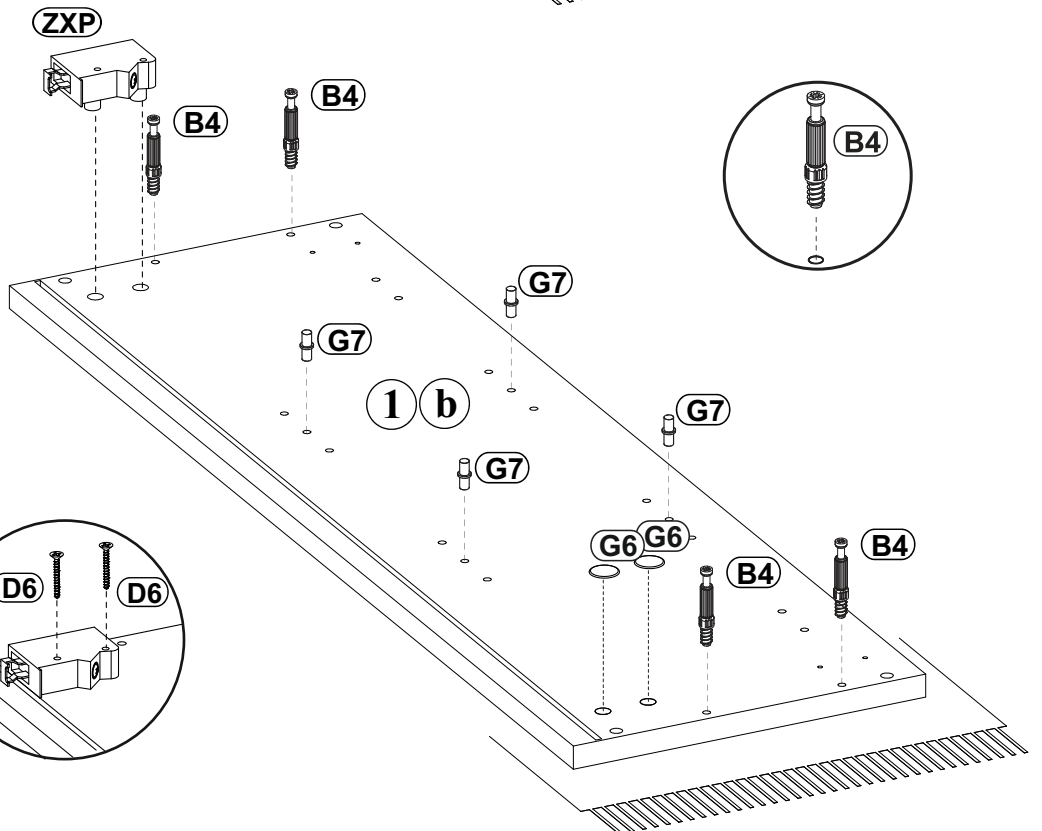

SZAFKA WISZĄCA 80-30-1D

NO	Dim.			Col.-No	Qty
1	800	250	16	1/1	2
2	268	249	16	1/1	2
3	268	224	16	1/1	2
4	776	278	3	1/1	1
5	798	298	16	1/1	1

3023061

SZAFKA WISZĄCA 80-30-1D

SZAFKA WISZĄCA 80-30-1D

SZAFKA WISZĄCA 80-30-1D

A1 x8 ø8x35	B4 x8	B5 x8 ø15x12	G6 x12	ZXP x1	ZXL x1
SZ7 x2	S1 x6	D6 x4 US ø4x30	G7 x8	D12 x6 US ø3,5x16	E7 x2 Ø35 H=0
E28 x2 H=0	E02 x1				

1

2

3

G6	
x4	

4

5

G6	
x4	