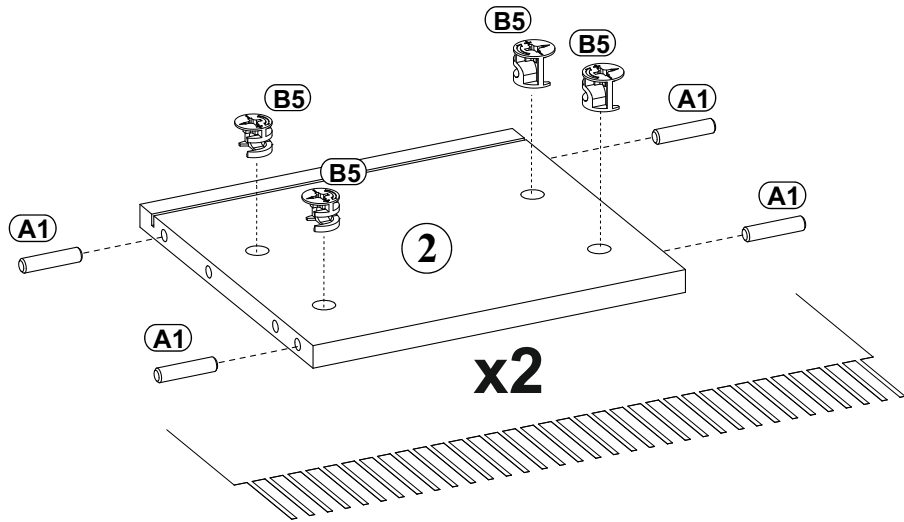

SZAFKA WISZĄCA 80-30-1D

NO	Dim.			Col.-No	Qty
1	800	250	16	1/1	2
2	268	249	16	1/1	2
3	268	224	16	1/1	2
4	776	278	3	1/1	1
5	798	298	16	1/1	1

3023061

SZAFKA WISZĄCA 80-30-1D

SZAFKA WISZĄCA 80-30-1D

SZAFKA WISZĄCA 80-30-1D

A1 x8 ø8x35	B4 x8	B5 x8 ø15x12	G6 x12	ZXP x1	ZXL x1
SZ7 x2	S1 x6	D6 x4 US ø4x30	G7 x8	D12 x6 US ø3,5x16	E7 x2 Ø35 H=0
E28 x2 H=0	E02 x1				

1

2

3

G6	
x4	

4

5

G6	
x4	

6

7

S1	
x6	

8

9

E28		E02		D12	
x2	H=0	x1		x2	US $\varnothing 3,5 \times 16$

10

E28		E02		D12	
x2	H=0	x1		x2	US $\varnothing 3,5 \times 16$